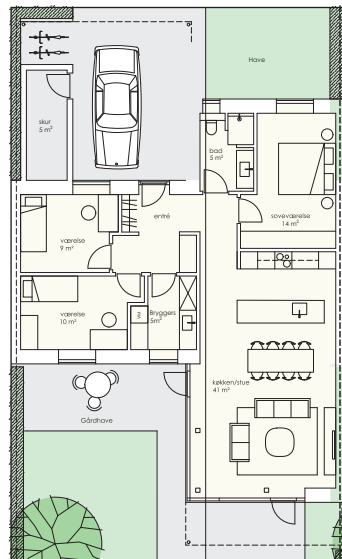

Gadbjerg ligger lunt i svinget:

Jelling ..... 6 km   Give..... 12 km   Vejle .....20 km
Billund..... 15 km   Brande...25 km   Herning...48 km

WILS A/S

Sinding Hedevej 117 B
8600 Silkeborg
21790090 · wils.as